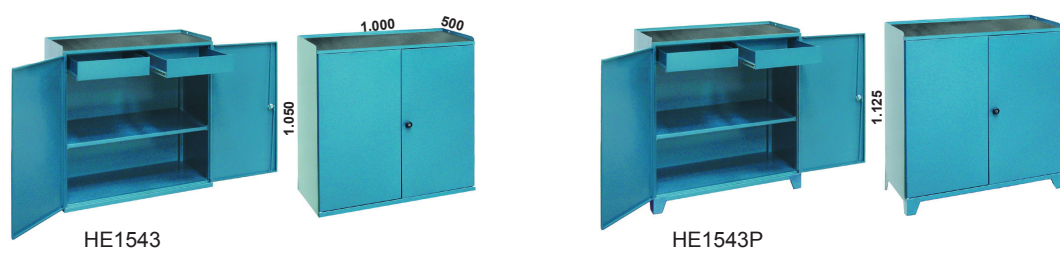

synthetische beschermingsmat

deuren met afgeronde hoeken

legplanken regelbaar om de 25mm

laden 90% uittrekbaar

HE1540

HE1540P

HE1540R

HE1541

HE1541P

HE1541R

HE1542

HE1542P

HE1542R

HE1543

HE1543P

HE1543R